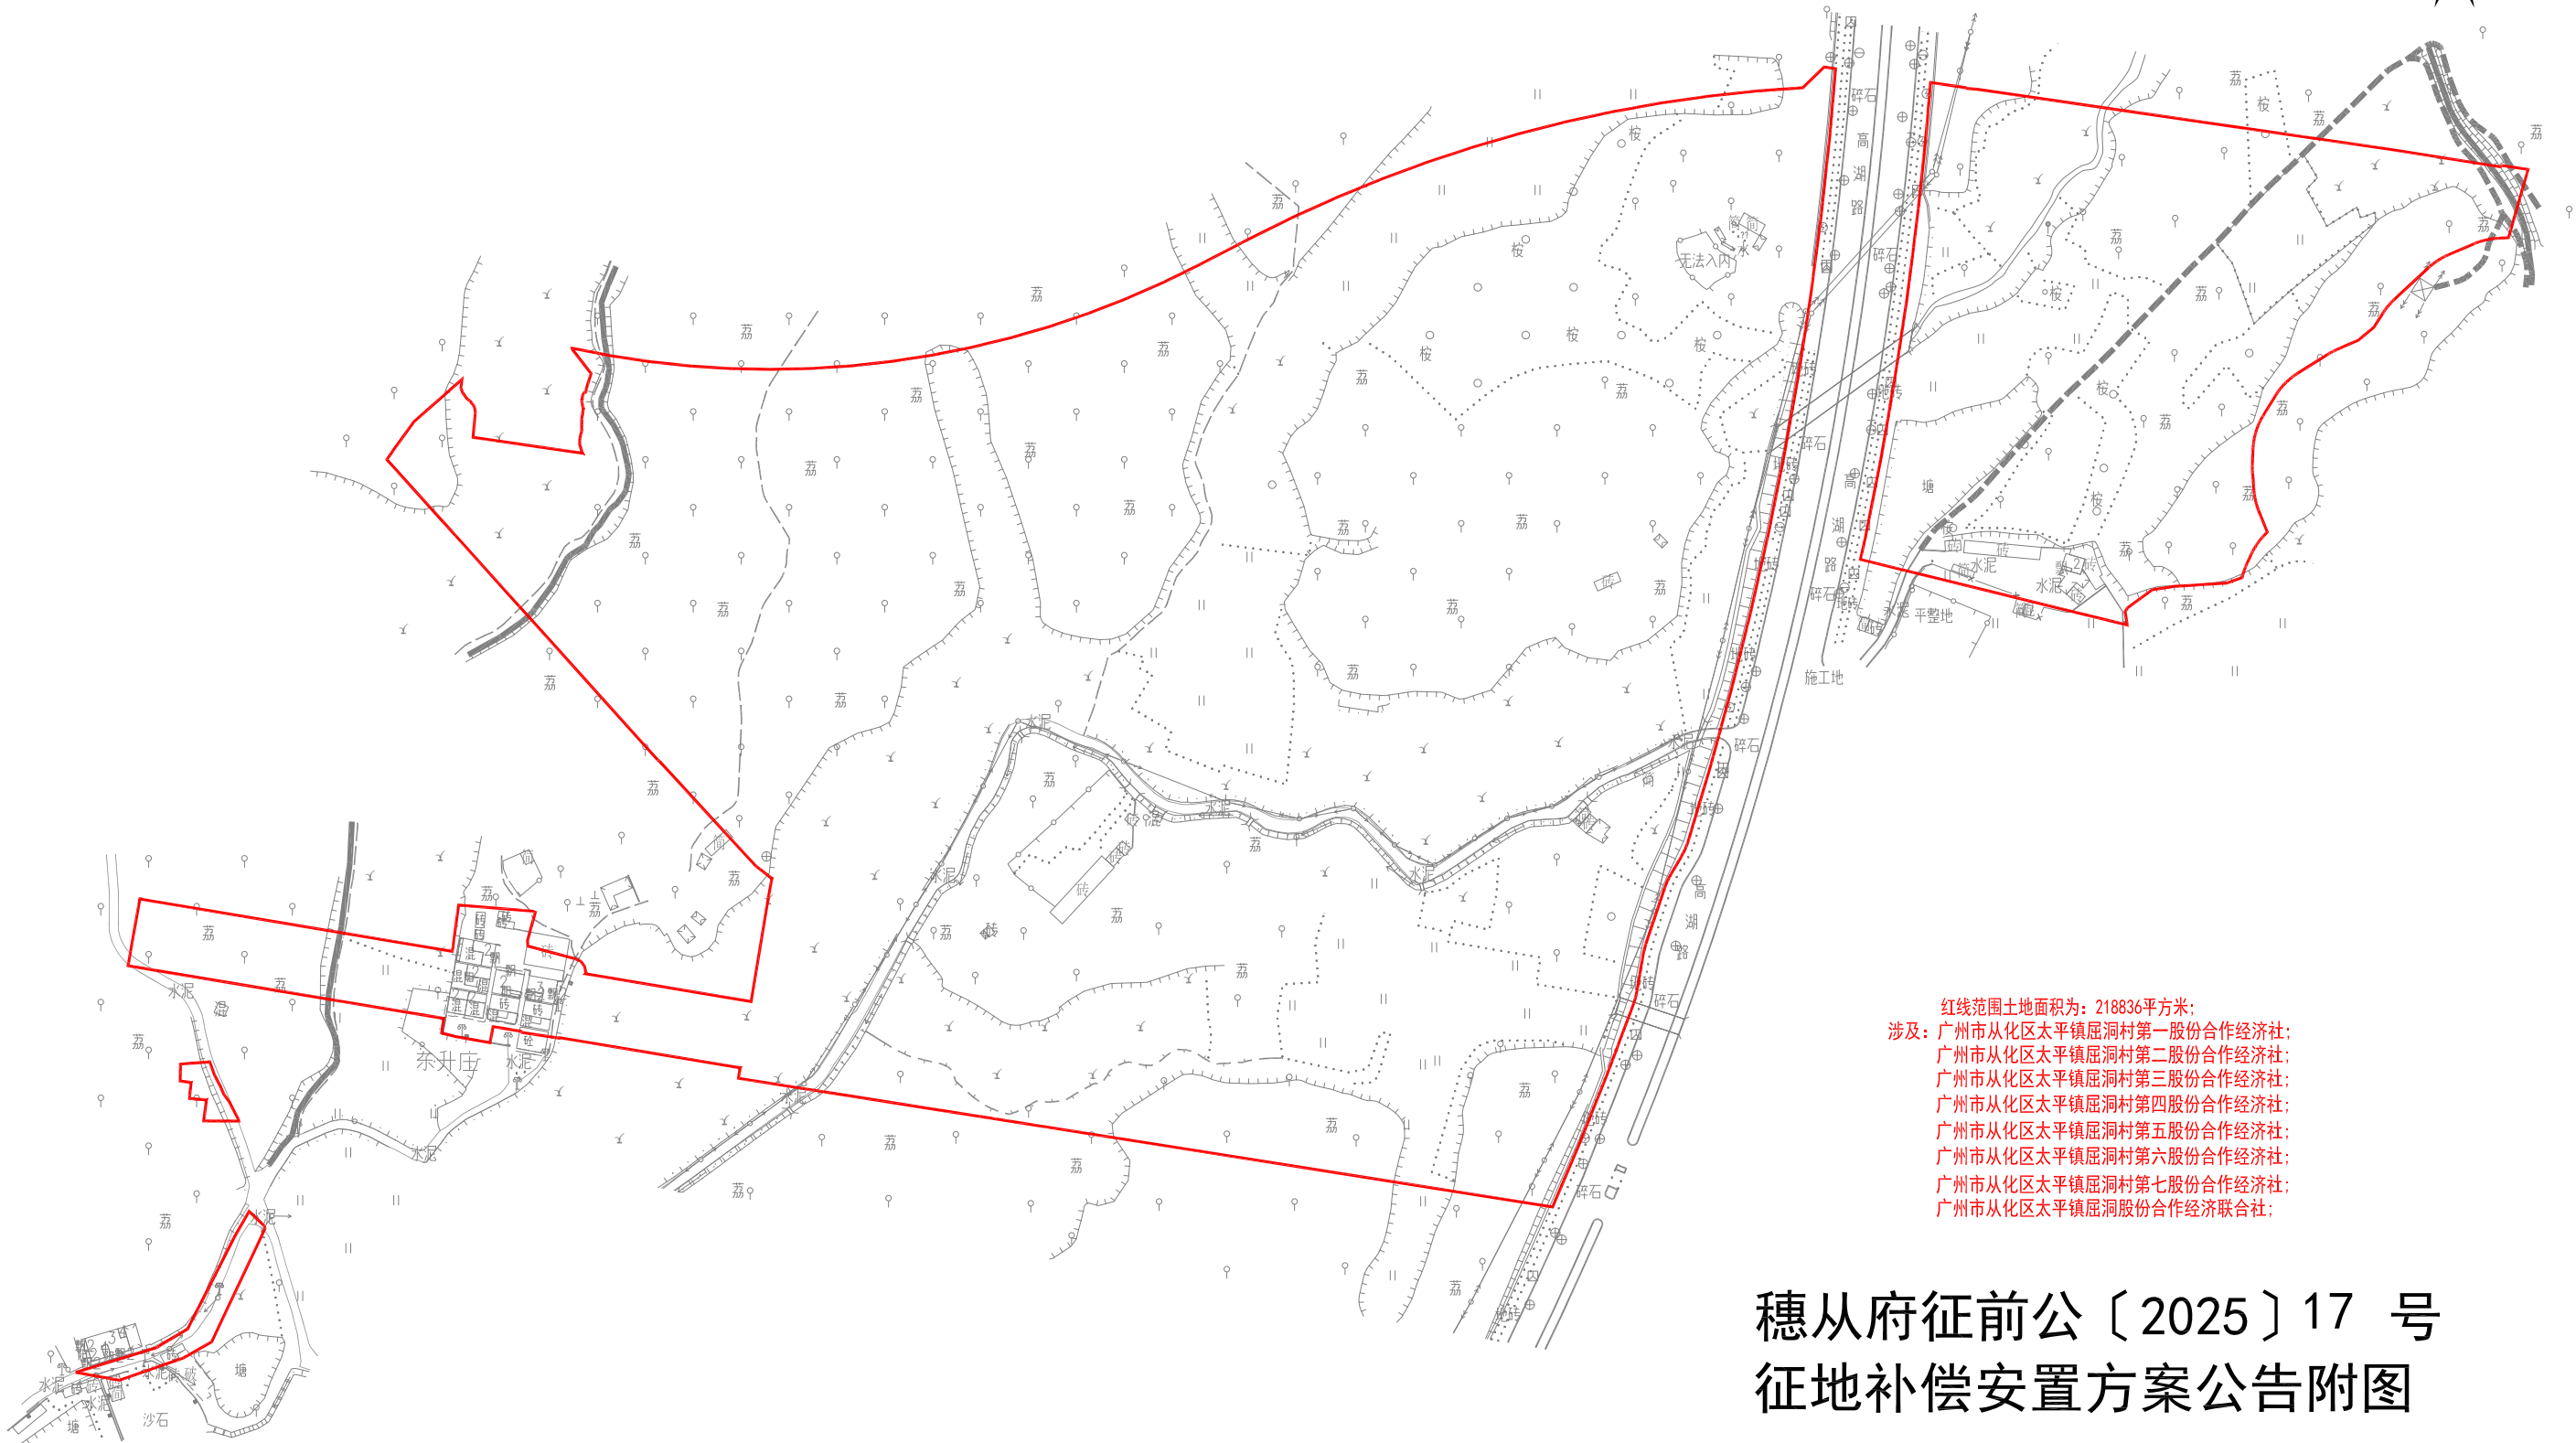

图例
征地红线 ——

征地补偿安置方案附图

北

红线范围土地面积为：218836平方米；
 涉及：广州市从化区太平镇屈洞村第一股份合作经济社；
 广州市从化区太平镇屈洞村第二股份合作经济社；
 广州市从化区太平镇屈洞村第三股份合作经济社；
 广州市从化区太平镇屈洞村第四股份合作经济社；
 广州市从化区太平镇屈洞村第五股份合作经济社；
 广州市从化区太平镇屈洞村第六股份合作经济社；
 广州市从化区太平镇屈洞村第七股份合作经济社；
 广州市从化区太平镇屈洞股份合作经济联合社；

穗从府征前公〔2025〕17号 征地补偿安置方案附图