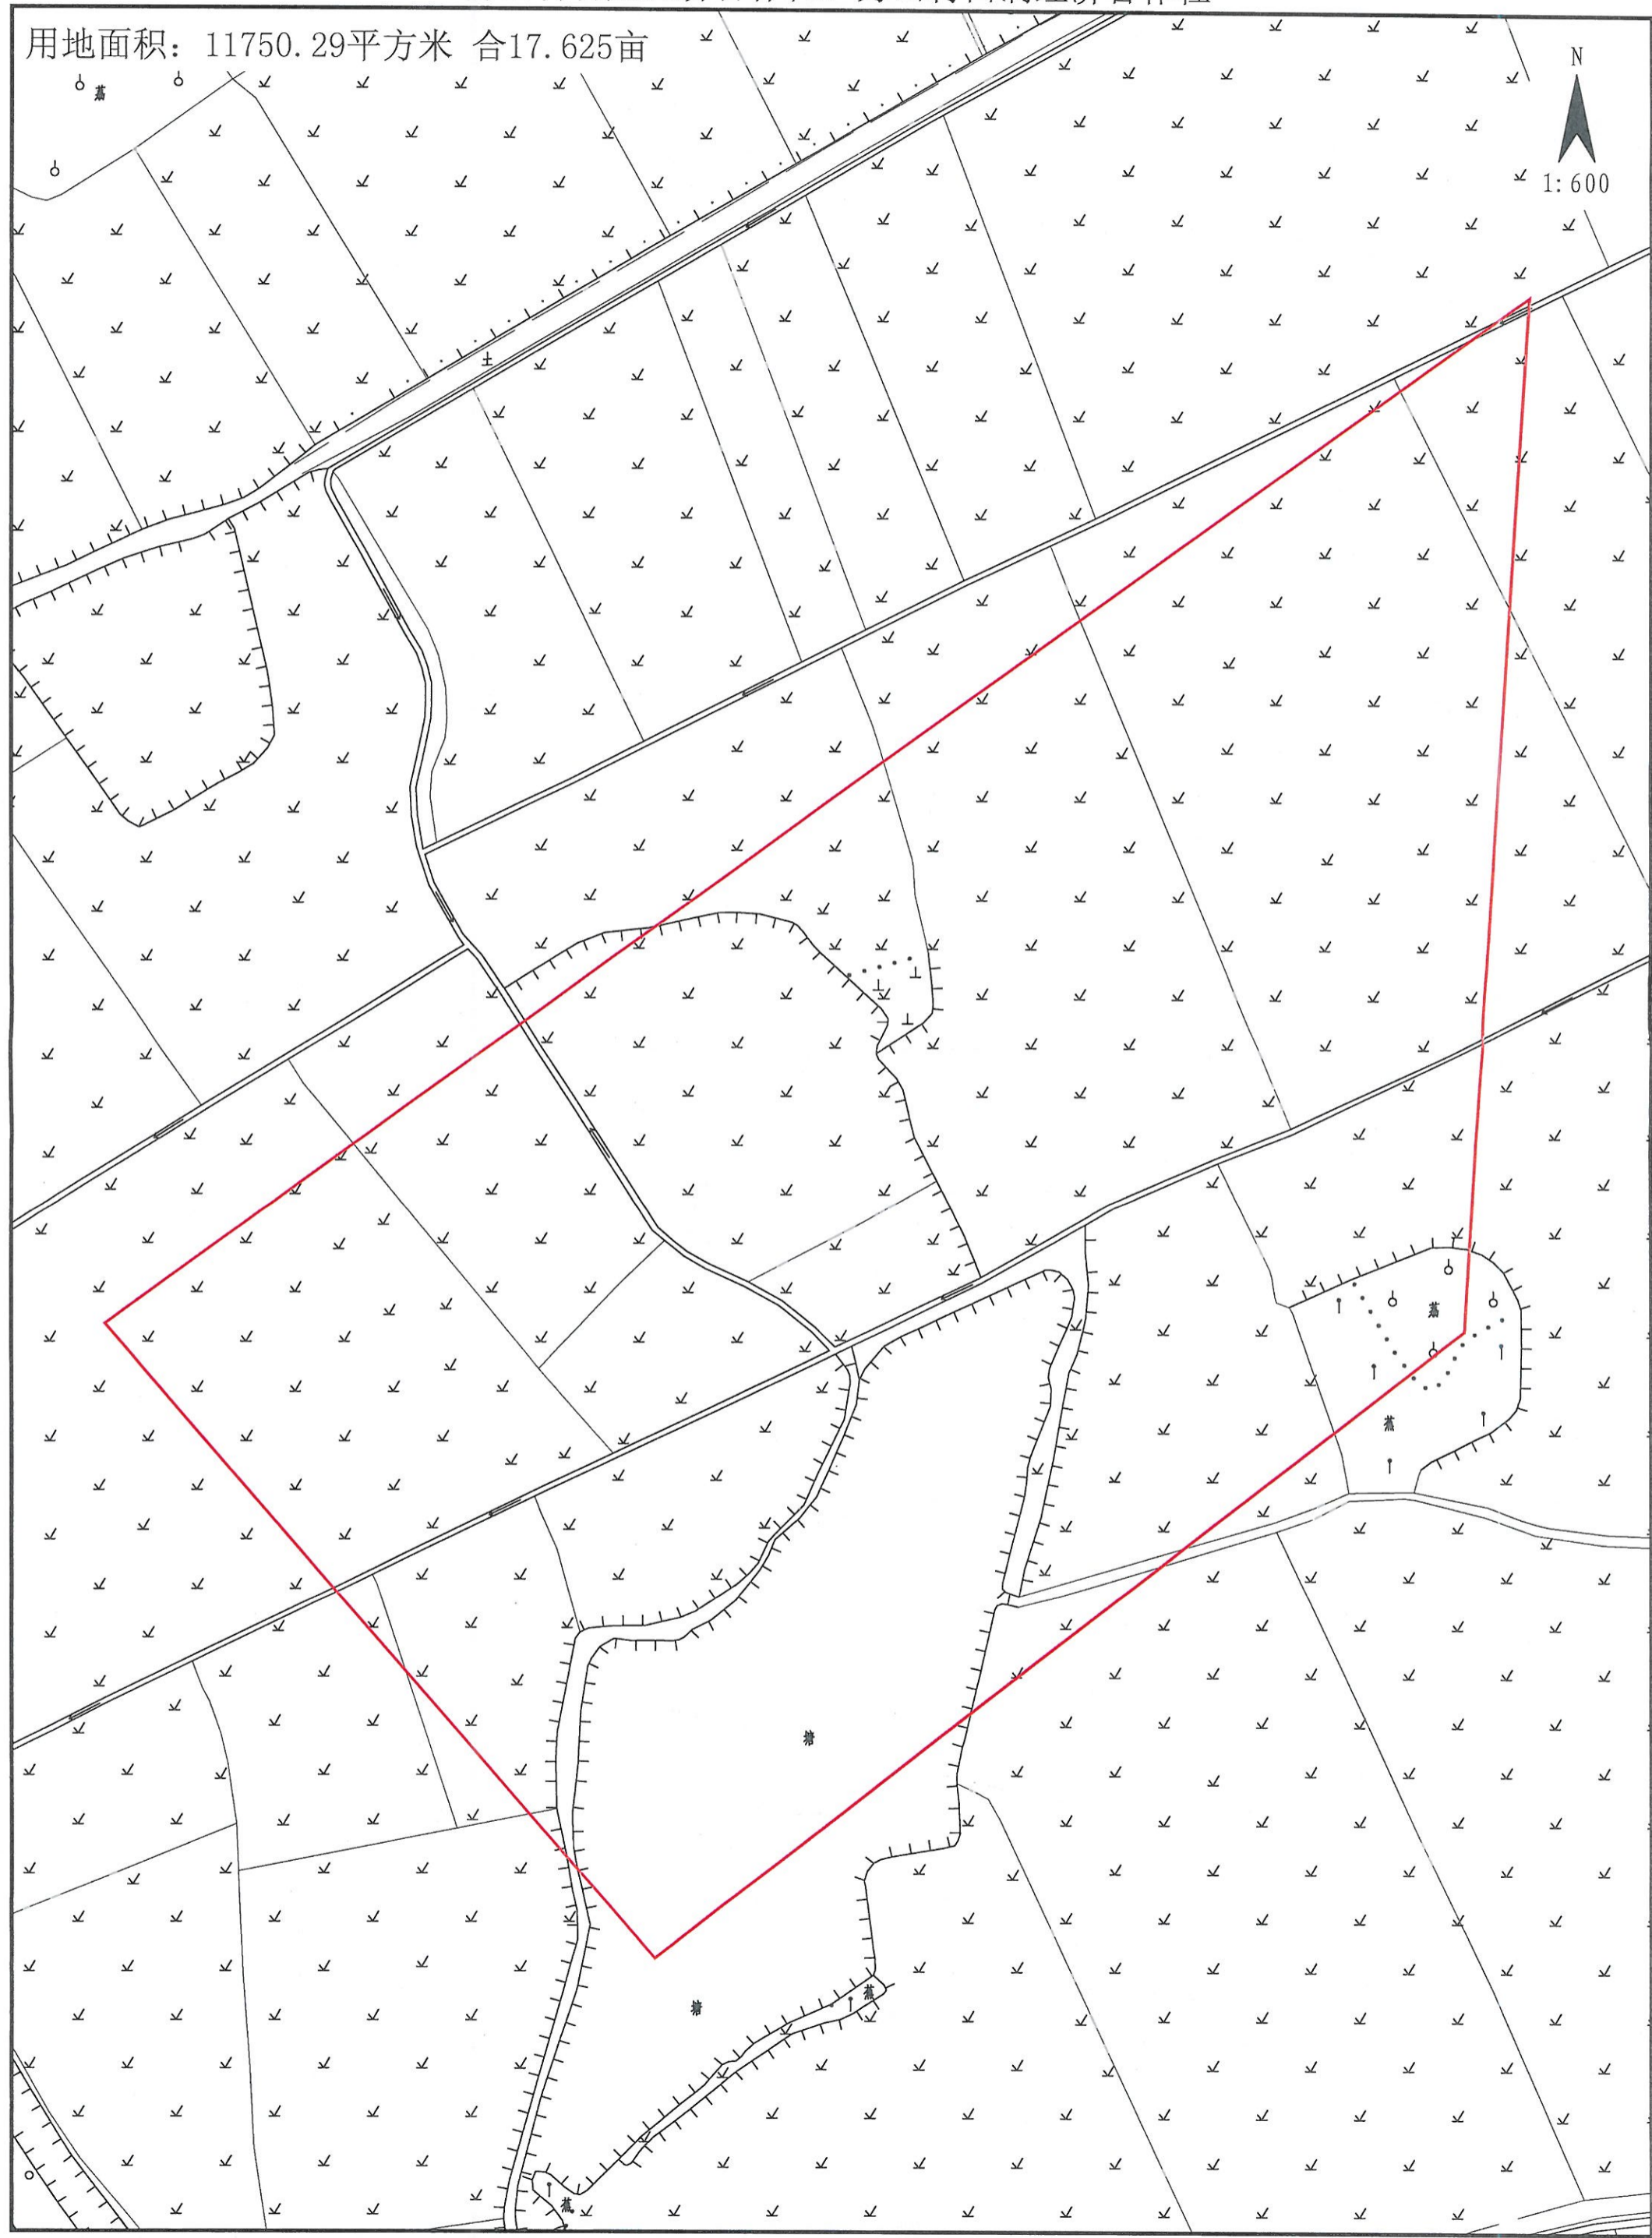

# 朱ZG2019008号广州市增城区土地开发储备中心征地示意图

土地坐落：朱村街秀山村江屋经济合作社、秀山村江屋排经济合作社、  
秀山村曾屋经济合作社、秀山村白洞经济合作社

用地面积：11750.29平方米 合17.625亩

# 朱ZG2019012号广州市增城区土地开发储备中心征地示意图

土地坐落：朱村街凤岗村凤岭第一经济合作社、凤岗村凤岭第七经济合作社、凤岗村官庄第三经济合作社

用地面积：3627.53 平方米 合5.441亩